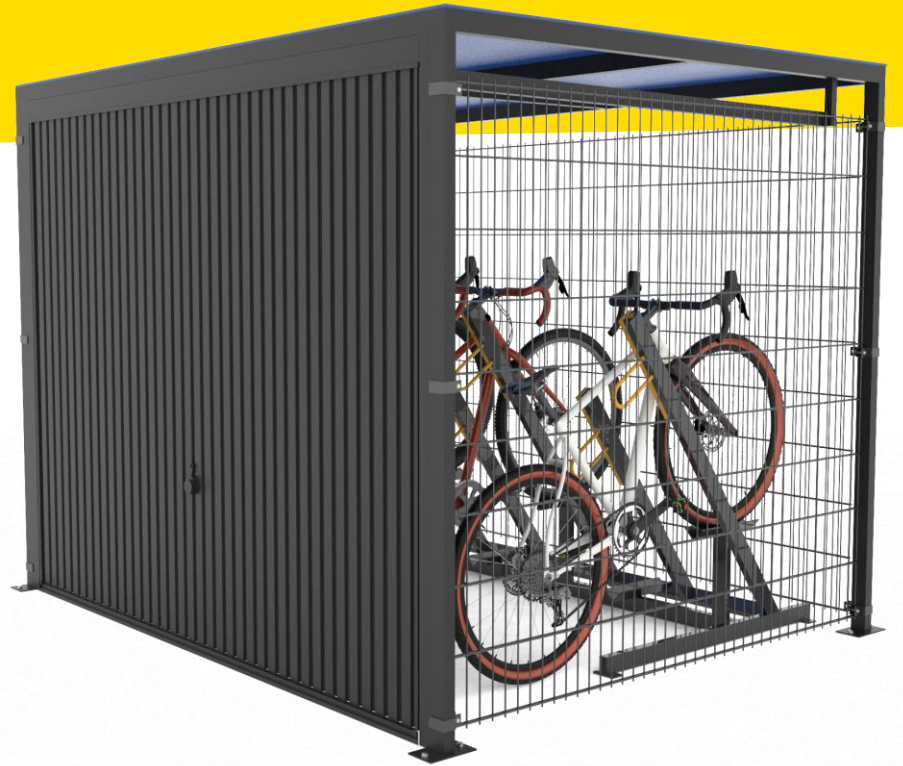

G6 Zárható és fedett utcai kerékpártároló

- Vandálbiztos, mégis átlátható konstrukció.
- Nyitás kulccsal, PIN kóddal vagy érintőkártyával.
- 6 db, akár 29" kerékpár ergonomikus tárolására.
- Az első kerék és a váz is könnyedén rögzíthető.
- BLOCK™ minőség, magyar tervezés és gyártás.
- Versenyképes ár, néhány óra alatt telepíthető.

- Becsípődés ellen védett, többrugós billenőkapu.
- 4 pontos zárás, nem lehet fessegetni, kiemelni.
- Lecsukás közben magát húzza be zárt állapotba.
- Könnyű nyitás, teljes hozzáférés a kerékpárokhoz.
- Nem kell görnyedezni, 12 éves kortól használható.
- 3 év garancia és szerződéses üzemeltetés.

Kérje ingyenes árajánlatunkat! 

Egy átlagos autóparkoló területén 2 db G6 tárolóban akár 12 felnőtt méretű kerékpár is kényelmesen elfér. A tárolóegységek választhatóak enyhén hátrafelé lejtő légkamrás polikarbonát vagy trapézlemez tetővel, az oldalfalak pedig WPC díszburkolattal. 8 db M10 alapcsavarral rögzíthető. Szigetüzemű napelemes áramellátás megoldható. A fémszerkezet a legtöbb RAL színárnyalatban elérhető. Akár 13 m² hirdetési felület.